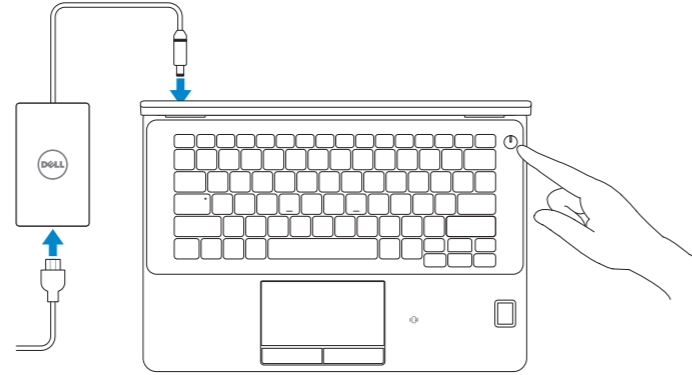

### 1 Connect the power adapter and press the power button

Ligar o transformador e premir o botão Ligar  
Güç adaptörünü takıp güç düğmesine basın  
توصيل مهايئ التيار والضغط على زر التشغيل